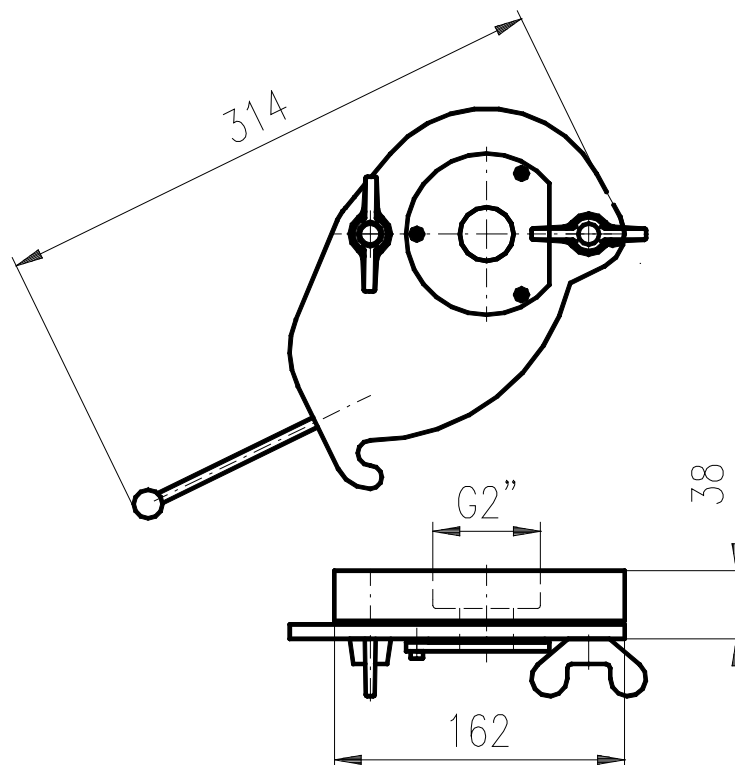

## EYEHOLE type SKU

The eyehole allows viewing the combustion space of boilers burning gas, oils, solid fuel etc.  
Material: steel - class 11

Schema is just for information.

SEA CZ, a.s. zapsána v OR u Krajského obchodního soudu v Brně, oddíl B, vložka 3214