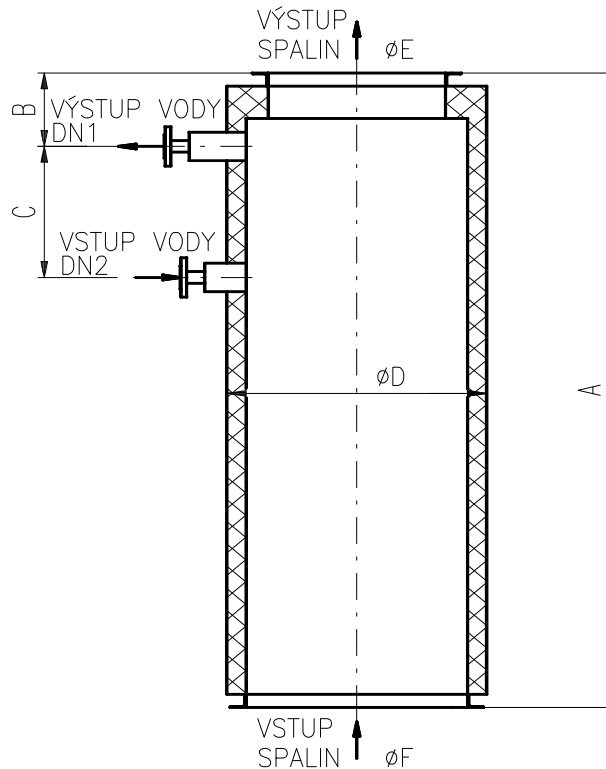

KL 3

OHŘÍVÁK VODY ŽÁROTRUBNÝ typ SOV

Typová řada	A	B	C	D	E	F	DN1	DN2	Hmotnost (bez vody)	Hmotnost (s vodou)
1	1700	300	400	500	250	380	25	25	380	500
2	2300	300	500	700	450	550	25	25	900	1200
4	2400	300	500	850	560	700	40	40	1400	1900
6	2400	300	500	1000	630	870	40	40	1900	2600
10	2400	300	500	1200	710	1050	40	40	2700	3600
12	2400	300	500	1200	710	1050	40	40	2900	3800

Žárotrubné ohříváky vody (SOV) se používají zejména jako ekonomizéry pro předehřev napájecí vody parních kotlů. SOV je možné použít i pro předehřev vstupní vody pro horkovodní kotle (úprava rozměrů hrdel vstupu a výstupu vody).

Ohříváky vody je po dohodě s výrobcem možné použít i pro jiné účely.

Ohřívák vody je kromě uvedených hrdel vybaven hrdlem DN 25 pro vypouštění, DN 15 pro odvzdušnění a nahlížecím otvorem.

Rozměry a hmotnosti uvedené v tabulce jsou informativní.