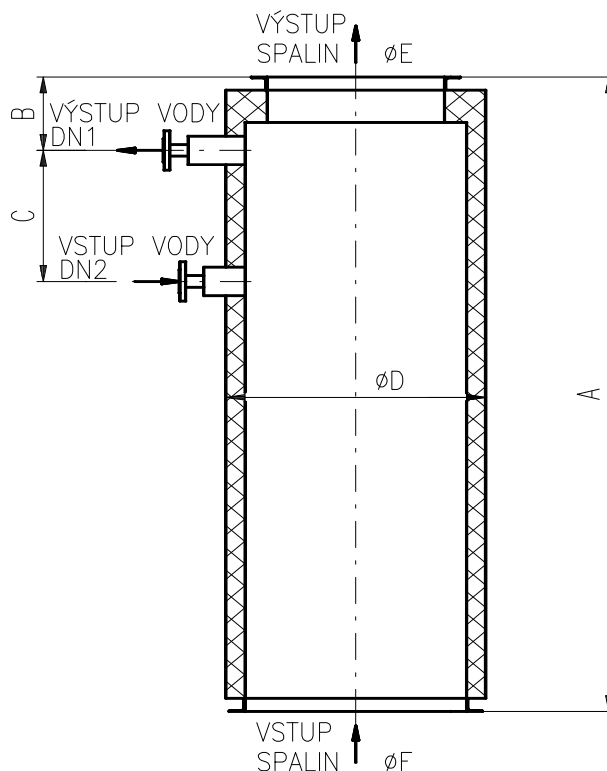

KL 3

## OHŘÍVÁK VODY ŽÁROTRUBNÝ typ SOV

Typová řada	A	B	C	D	E	F	DN1	DN2	Hmotnost (bez vody)	Hmotnost (s vodou)
1	1700	300	400	500	250	380	25	25	380	500
2	2300	300	500	700	450	550	25	25	900	1200
4	2400	300	500	850	560	700	40	40	1400	1900
6	2400	300	500	1000	630	870	40	40	1900	2600
10	2400	300	500	1200	710	1050	40	40	2700	3600
12	2400	300	500	1200	710	1050	40	40	2900	3800