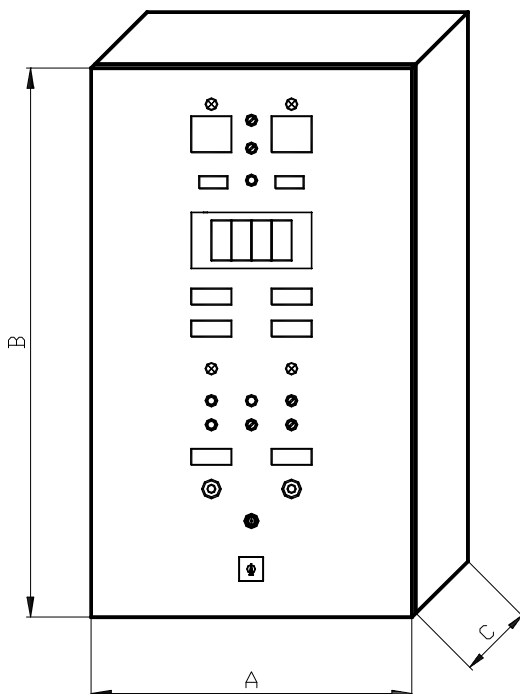

KL 30

SEA CZ, a.s.

**Dodávky
a servis
kotelen**

ELEKTRO - ROZVADĚČE PRO MĚŘENÍ A REGULACE, ELEKTROMOTORICKÉ INSTALACE včetně výbavy dle požadavku provozovatele

Typová řada	A	B	C
1	600	600	250
2	600	800	250
3	800	800	250
4	1000	1800	400
5	1200	1800	400
6	1200	2000	400
7	1400	2000	400

Rozvaděče jsou
elektrické připojení

technologických zařízení. Výbava rozvaděče a použité prvky jsou určovány podle
konkrétních požadavků zákazníka.

Je možné dodat i jiné rozměry skříní, než jsou uvedeny v tabulce nebo je možné vyrobit
rozvaděče v pultovém provedení.