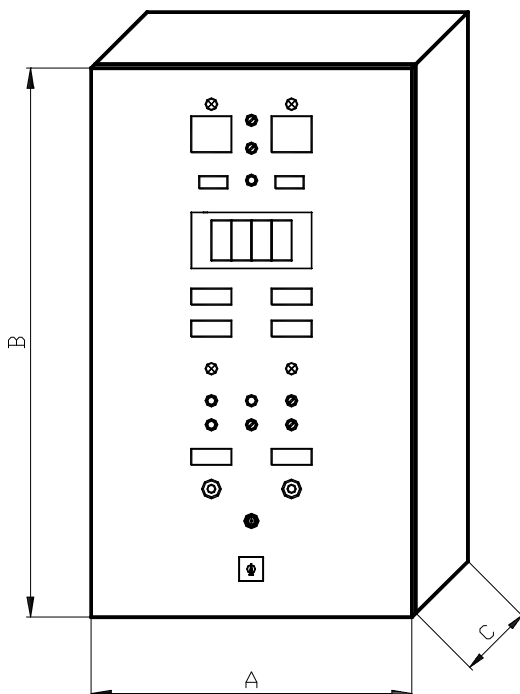

KL 30

## ELEKTRO - ROZVADĚČE PRO MĚŘENÍ A REGULACE, ELEKTROMOTORICKÉ INSTALACE včetně výbavy dle požadavku provozovatele

Typová řada	A	B	C
1	600	600	250
2	600	800	250
3	800	800	250
4	1000	1800	400
5	1200	1800	400
6	1200	2000	400
7	1400	2000	400

Rozvaděče jsou  
elektrické připojení

technologických zařízení. Výbava rozvaděče a použité prvky jsou určovány podle  
konkrétních požadavků zákazníka.

Je možné dodat i jiné rozměry skříní, než jsou uvedeny v tabulce nebo je možné vyrobit  
rozvaděče v pultovém provedení.